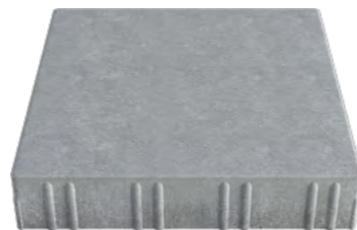

ШИРОКИЙ ФОРМАТ

6 CM

КВАДРАТ 40x40

Артикул	Фактура	Палитра	Защита	Толщина	Цвет	Цена с НДС	Ед.
017.K.6.A-010	NATIVE	PROFI		6 см.	(A-010) Лазурно-синий	7 530	м²
017.K.6.A-020	NATIVE	PROFI		6 см.	(A-020) Черный	7 370	м²
017.K.6.A-030	NATIVE	PROFI		6 см.	(A-030) Зеленый	7 530	м²
017.K.6.A-040	NATIVE	PROFI		6 см.	(A-040) Красный	7 370	м²
017.K.6.A-060	NATIVE	PROFI		6 см.	(A-060) Бежево-коричневый	7 530	м²
017.K.6.A-080	NATIVE	PROFI		6 см.	(A-080) Сигнальный коричневый	8 190	м²
017.K.6.A-110	NATIVE	PROFI		6 см.	(A-110) Темно-розовый	8 030	м²
017.K.6.A-120	NATIVE	PROFI		6 см.	(A-120) Желтый	8 190	м²
017.K.6.A-130	NATIVE	PROFI		6 см.	(A-130) Оранжевый	8 190	м²
017.K.6.A-140	NATIVE	PROFI		6 см.	(A-140) Патиново-зеленый	8 190	м²
017.K.6.A-150	NATIVE	PROFI		6 см.	(A-150) Синий	8 190	м²
017.K.6.A-160	NATIVE	PROFI		6 см.	(A-160) Белый	8 530	м²
017.K.6.A-170	NATIVE	PROFI		6 см.	(A-170) Серый	6 910	м²
017.K.6.A-180	NATIVE	PROFI		6 см.	(A-180) Светло-серый	7 280	м²
017.K.6.A-190	NATIVE	PROFI		6 см.	(A-190) Антрацитово-серый	8 190	м²
017.K.6.A-200	NATIVE	PROFI		6 см.	(A-200) Бежевый	8 190	м²
017.K.6.A-210	NATIVE	PROFI		6 см.	(A-210) Темно-бежевый	8 190	м²
017.K.6.B-300	NATIVE	NUANCED	PRO 1	6 см.	(B-300) Осенний листопад	10 540	м²
017.K.6.B-310	NATIVE	NUANCED	PRO 1	6 см.	(B-310) Скала	10 540	м²
017.K.6.B-320	NATIVE	NUANCED	PRO 1	6 см.	(B-320) Песчанник	10 540	м²
017.K.6.B-330	NATIVE	NUANCED	PRO 1	6 см.	(B-330) Капучино	10 540	м²

Характеристики изделия

Размер	Толщина	Группа эксплуатации	Нагрузка	Количество в поддоне	Масса 1 м²	Масса поддона
40x40 см.	6 см.	А, Б		12.48 м²	135 кг.	1 701 кг.

Фаска:	Скругленная мини-фаска
Расчетный шов:	3 мм.

Соответствует
ГОСТ 17608-2017

ШИРОКИЙ ФОРМАТ

6 CM

КВАДРАТ 30x30