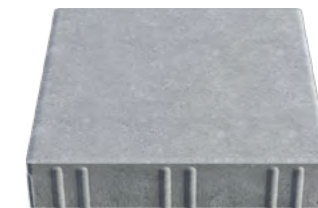

Артикул	Фактура	Палитра	Защита	Толщина	Цвет	Цена с НДС	Ед.
014.K.6.A-010	NATIVE	PROFI		6 см.	(A-010) Лазурно-синий	7 320	м²
014.K.6.A-020	NATIVE	PROFI		6 см.	(A-020) Черный	7 140	м²
014.K.6.A-030	NATIVE	PROFI		6 см.	(A-030) Зеленый	7 320	м²
014.K.6.A-040	NATIVE	PROFI		6 см.	(A-040) Красный	7 140	м²
014.K.6.A-060	NATIVE	PROFI		6 см.	(A-060) Бежево-коричневый	7 320	м²
014.K.6.A-080	NATIVE	PROFI		6 см.	(A-080) Сигнальный коричневый	7 990	м²
014.K.6.A-110	NATIVE	PROFI		6 см.	(A-110) Темно-розовый	7 810	м²
014.K.6.A-120	NATIVE	PROFI		6 см.	(A-120) Желтый	7 990	м²
014.K.6.A-130	NATIVE	PROFI		6 см.	(A-130) Оранжевый	7 990	м²
014.K.6.A-140	NATIVE	PROFI		6 см.	(A-140) Патиново-зеленый	7 990	м²
014.K.6.A-150	NATIVE	PROFI		6 см.	(A-150) Синий	7 990	м²
014.K.6.A-160	NATIVE	PROFI		6 см.	(A-160) Белый	8 320	м²
014.K.6.A-170	NATIVE	PROFI		6 см.	(A-170) Серый	6 680	м²
014.K.6.A-180	NATIVE	PROFI		6 см.	(A-180) Светло-серый	7 070	м²
014.K.6.A-190	NATIVE	PROFI		6 см.	(A-190) Антрацитово-серый	7 990	м²
014.K.6.A-200	NATIVE	PROFI		6 см.	(A-200) Бежевый	7 990	м²
014.K.6.A-210	NATIVE	PROFI		6 см.	(A-210) Темно-бежевый	7 990	м²
014.K.6.B-300	NATIVE	NUANCED	PRO 1	6 см.	(B-300) Осенний листопад	10 370	м²
014.K.6.B-310	NATIVE	NUANCED	PRO 1	6 см.	(B-310) Скала	10 370	м²
014.K.6.B-320	NATIVE	NUANCED	PRO 1	6 см.	(B-320) Песчанник	10 370	м²
014.K.6.B-330	NATIVE	NUANCED	PRO 1	6 см.	(B-330) Капучино	10 370	м²

Характеристики изделия

Размер	Толщина	Группа эксплуатации	Нагрузка	Количество в поддоне	Масса 1 м²	Масса поддона
30x30 см.	6 см.	А, Б		14.04 м²	135 кг.	1 912 кг.

Фаска:	Скругленная мини-фаска
Расчетный шов:	3 мм.

Соответствует
ГОСТ 17608-2017