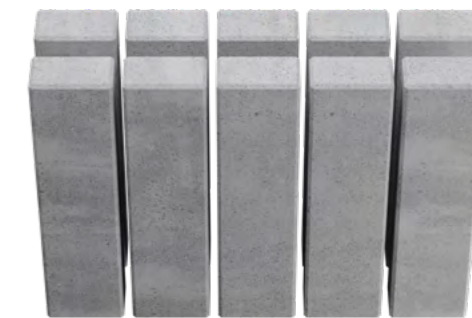

ПАЛИСАД БЕТОННЫЙ

ПАЛИСАД БЕТОННЫЙ 80x20x12

Артикул	Фактура	Палитра	Цвет	Цена с НДС	Ед.
ПБТ1.80.А-020	NATIVE	PROFI	(А-020) Черный	7 700	шт.
ПБТ1.80.А-180	NATIVE	PROFI	(А-170) Серый	6 600	шт.
ПБТ1.80.А-170	NATIVE	PROFI	(А-180) Светло-серый	9 900	шт.

Характеристики изделия			
Размер	Количество в поддоне	Масса 1 шт.	Масса поддона
80x20x12 см.	30 шт.	45 кг.	1 366 кг.