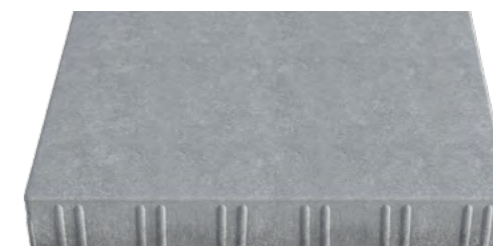

Характеристики изделия

Размер	Толщина	Группа эксплуатации	Нагрузка	Количество в поддоне	Масса 1 м²	Масса поддона
17.5x11.5 см. 11.5x11.5 см. 8.6x11.5 см.	8 см.	А, Б, В		8.92 м²	180 кг.	1 622 кг.

Фаска:	Скругленная фаска
Расчетный шов:	3-5 мм.

Соответствует
ГОСТ 17608-2017

КВАДРАТ 60x60

Артикул	Фактура	Палитра	Защита	Толщина	Цвет	Цена с НДС	Ед.
021.К.8.A-010	NATIVE	PROFI		8 см.	(A-010) Лазурно-синий	9 350	м²
021.К.8.A-020	NATIVE	PROFI		8 см.	(A-020) Черный	9 180	м²
021.К.8.A-030	NATIVE	PROFI		8 см.	(A-030) Зеленый	9 350	м²
021.К.8.A-040	NATIVE	PROFI		8 см.	(A-040) Красный	9 180	м²
021.К.8.A-060	NATIVE	PROFI		8 см.	(A-060) Бежево-коричневый	9 350	м²
021.К.8.A-080	NATIVE	PROFI		8 см.	(A-080) Сигнальный коричневый	10 030	м²
021.К.8.A-110	NATIVE	PROFI		8 см.	(A-110) Темно-розовый	9 850	м²
021.К.8.A-120	NATIVE	PROFI		8 см.	(A-120) Желтый	10 030	м²
021.К.8.A-130	NATIVE	PROFI		8 см.	(A-130) Оранжевый	10 030	м²
021.К.8.A-140	NATIVE	PROFI		8 см.	(A-140) Патиново-зеленый	10 030	м²
021.К.8.A-150	NATIVE	PROFI		8 см.	(A-150) Синий	10 030	м²
021.К.8.A-160	NATIVE	PROFI		8 см.	(A-160) Белый	10 360	м²
021.К.8.A-170	NATIVE	PROFI		8 см.	(A-170) Серый	8 740	м²
021.К.8.A-180	NATIVE	PROFI		8 см.	(A-180) Светло-серый	9 100	м²
021.К.8.A-190	NATIVE	PROFI		8 см.	(A-190) Антрацитово-серый	10 030	м²
021.К.8.A-200	NATIVE	PROFI		8 см.	(A-200) Бежевый	10 030	м²
021.К.8.A-210	NATIVE	PROFI		8 см.	(A-210) Темно-бежевый	10 030	м²
021.К.8.B-300	NATIVE	NUANCED	PRO 1	8 см.	(B-300) Осенний листопад	12 320	м²
021.К.8.B-310	NATIVE	NUANCED	PRO 1	8 см.	(B-310) Скала	12 320	м²
021.К.8.B-320	NATIVE	NUANCED	PRO 1	8 см.	(B-320) Песчанник	12 320	м²
021.К.8.B-330	NATIVE	NUANCED	PRO 1	8 см.	(B-330) Капучино	12 320	м²

Характеристики изделия

Размер	Толщина	Группа эксплуатации	Нагрузка	Количество в поддоне	Масса 1 м²	Масса поддона
60x60 см.	8 см.	А, Б		7.2 м²	180 кг.	1 960 кг.

Фаска:	Скругленная мини-фаска
Расчетный шов:	3 мм.

Соответствует
ГОСТ 17608-2017